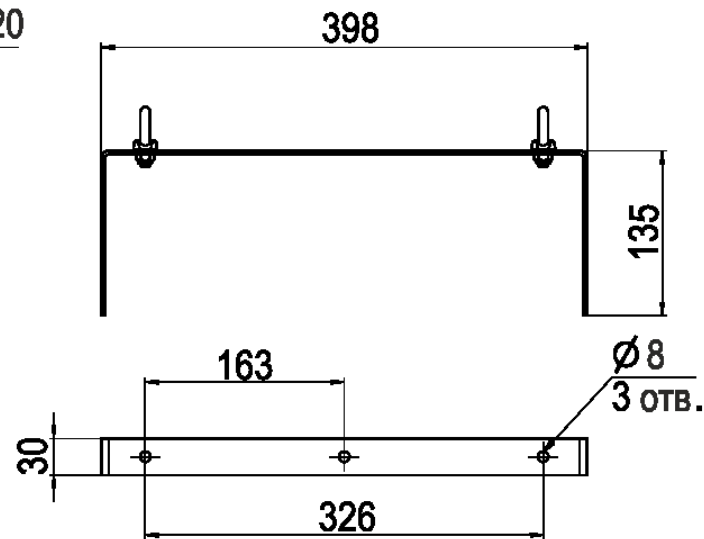

A

*Документ сгенериран автоматически. Дата генерации: 22-04-2024

					LAD LED R500-1-0-12-35L	Лист
Изм.	Лист	№ докум.	Подп.	Дата		1