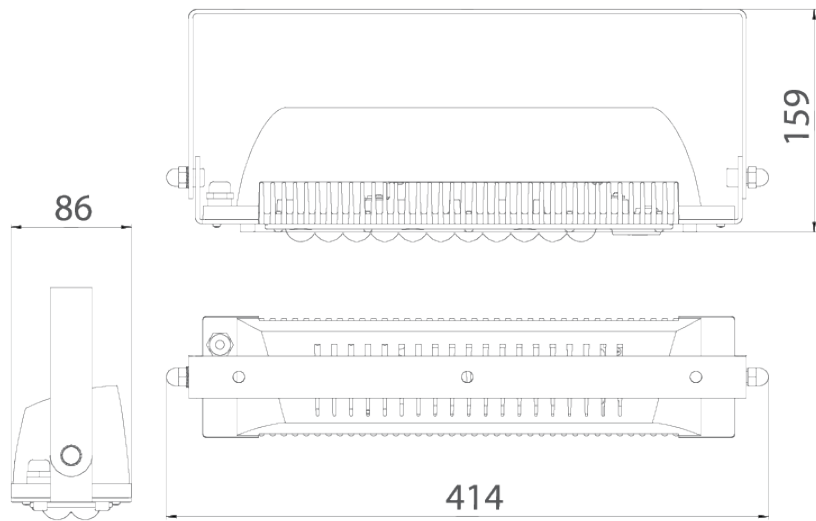

A

*Документ сгенериран автоматически. Дата генерации: 22-04-2024

					LAD LED R500-1-0-12-35L	Лист
Изм.	Лист	№ докум.	Подп.	Дата		1